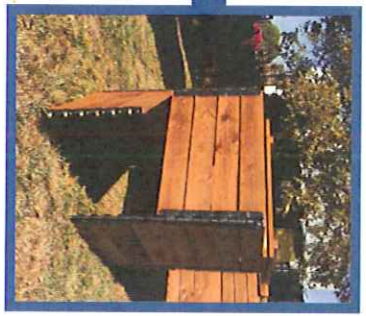

Composteur en plastique :

- Matériau : plastique recyclé
- Volume : 400 litres
- Dimension : 70 x 70 x 88 cm

Prix : 18 euros > Disponible

Composteur en bois :

- Matériau : douglas non traité
- Volume : 350 litres
- Dimension : 65 x 65 x 85 cm